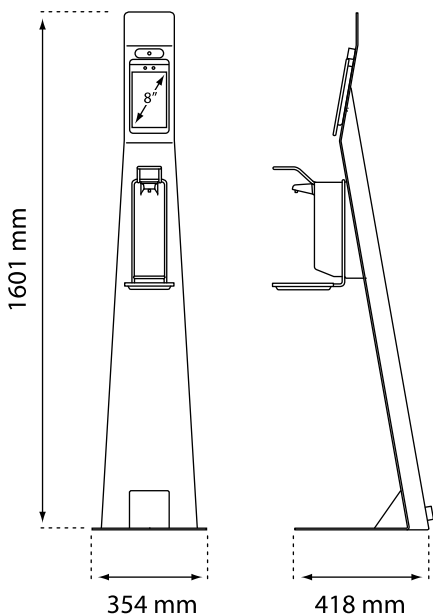

010-890 00 41

Stamodel met desinfectie

Wandmodel met desinfectie

Baliemodel

Wandmodel zonder desinfectie

Temperatuur zuil

- ✓ Omgevingstemperatuur instelbaar
- ✓ Aan te sluiten op bestaande toegangscontrolesystemen
- ✓ Temperatuurbereik tussen de 10 °C en 42°C
- ✓ Nauwkeurigheid van 0,5 °C
- ✓ Zeer snelle meting (< 2 sec).
- ✓ Duidelijk 8" LCD scherm
- ✓ Plug & Play
- ✓ Universele, navulbare handdispenser met lekbakje