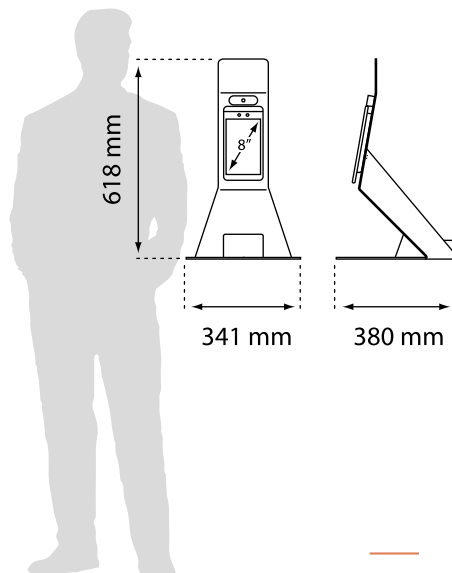

010-890 00 41

Stamodel met desinfectie

Wandmodel met desinfectie

Baliemodel

Wandmodel zonder desinfectie

Temperatuur zuil

- ✓ Omgevingstemperatuur instelbaar
- ✓ Aan te sluiten op bestaande toegangscontrolesystemen
- ✓ Temperatuurbereik tussen de 10 °C en 42°C
- ✓ Nauwkeurigheid van 0,5 °C
- ✓ Zeer snelle meting (< 2 sec).
- ✓ Duidelijk 8" LCD scherm
- ✓ Plug & Play
- ✓ Universele, navulbare handdispenser met lekbakje